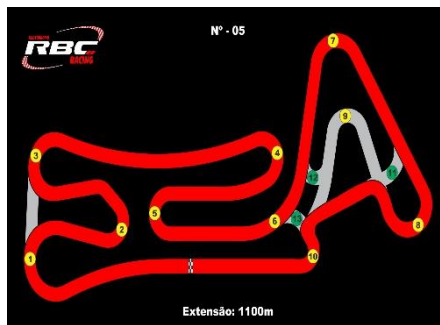

TRAÇADOS

1ª ETAPA: 06/02/2022 – RBC/MG – 08:00H

2ª ETAPA: 06/03/2022 – BETIM/MG

3ª ETAPA: 03/04/2022 – RBC/MG

4ª ETAPA: 01/05/2022 – BETIM/MG

5ª ETAPA: 19/06/2022 – BETIM/MG

6ª ETAPA: 19/06/2022 – BETIM/MG