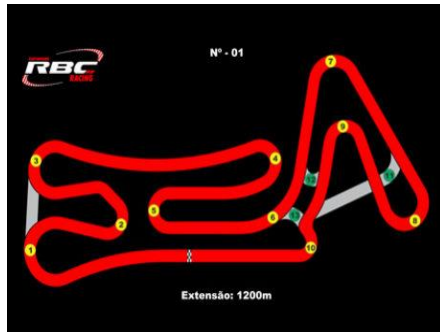

TRAÇADOS

1ª ETAPA: 06/02/2022 – RBC/MG – 08:00H

2ª ETAPA: 06/03/2022 – BETIM/MG

3ª ETAPA: 03/04/2022 – RBC/MG

4ª ETAPA: 01/05/2022 – BETIM/MG

5ª ETAPA: 19/06/2022 – BETIM/MG

6ª ETAPA: 19/06/2022 – BETIM/MG